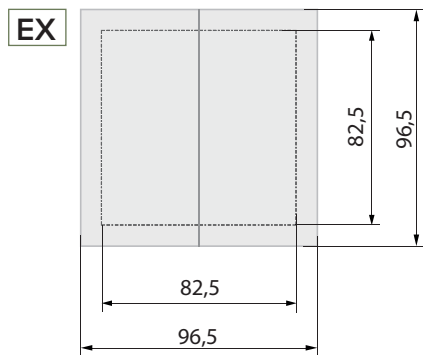

DATA SHEET / SCHEDA TECNICA

TUSCANY EVO 80

COD: V50.04.004

COD. EAN 8032605814401

m² 0,93

	ROOF ASA	STRUCTURE PVC	WINDOW PMMA	FLOOR WPC	DOOR PVC	PANEL PVC
	ROOF AREA w: 96,5 d: 96,5	EX w: 82,5 d: 82,5 h: 203 IN w: 76 d: 76 h: 177 / 197	w: 34,5 d: 44,5	DIM. 1 TILE w: 40 d: 40 h: 4,5	w: 59 th: 2 h: 173	th: 2
	color: brown ral_1019	color: white ral_9010				
	n.box/item: 1 box size: 1: 21x86x182 weight: 45 kg pz/pallet 6 pallet max size: 123x86x196					

UNIT OF MEASURE: CM