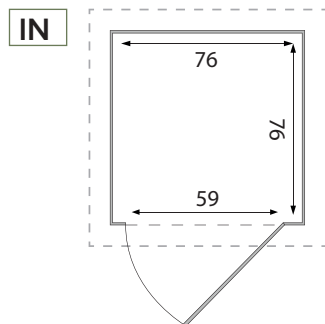

DATA SHEET / SCHEDA TECNICA

TUSCANY EVO 80

COD: V50.04.004

COD. EAN 8032605814401

m² 0,93

	ROOF ASA	STRUCTURE PVC	WINDOW PMMA	FLOOR WPC	DOOR PVC	PANEL PVC
	ROOF AREA w: 96,5 d: 96,5	EX w: 82,5 d: 82,5 h: 203 IN w: 76 d: 76 h: 177 / 197	w: 34,5 d: 44,5	DIM. 1 TILE w: 40 d: 40 h: 4,5	w: 59 th: 2 h: 173	th: 2
	color: brown ral_1019	color: white ral_9010				
	n.box/item: 1 box size: 1: 21x86x182 weight: 45 kg pz/pallet 6 pallet max size: 123x86x196					

UNIT OF MEASURE: CM